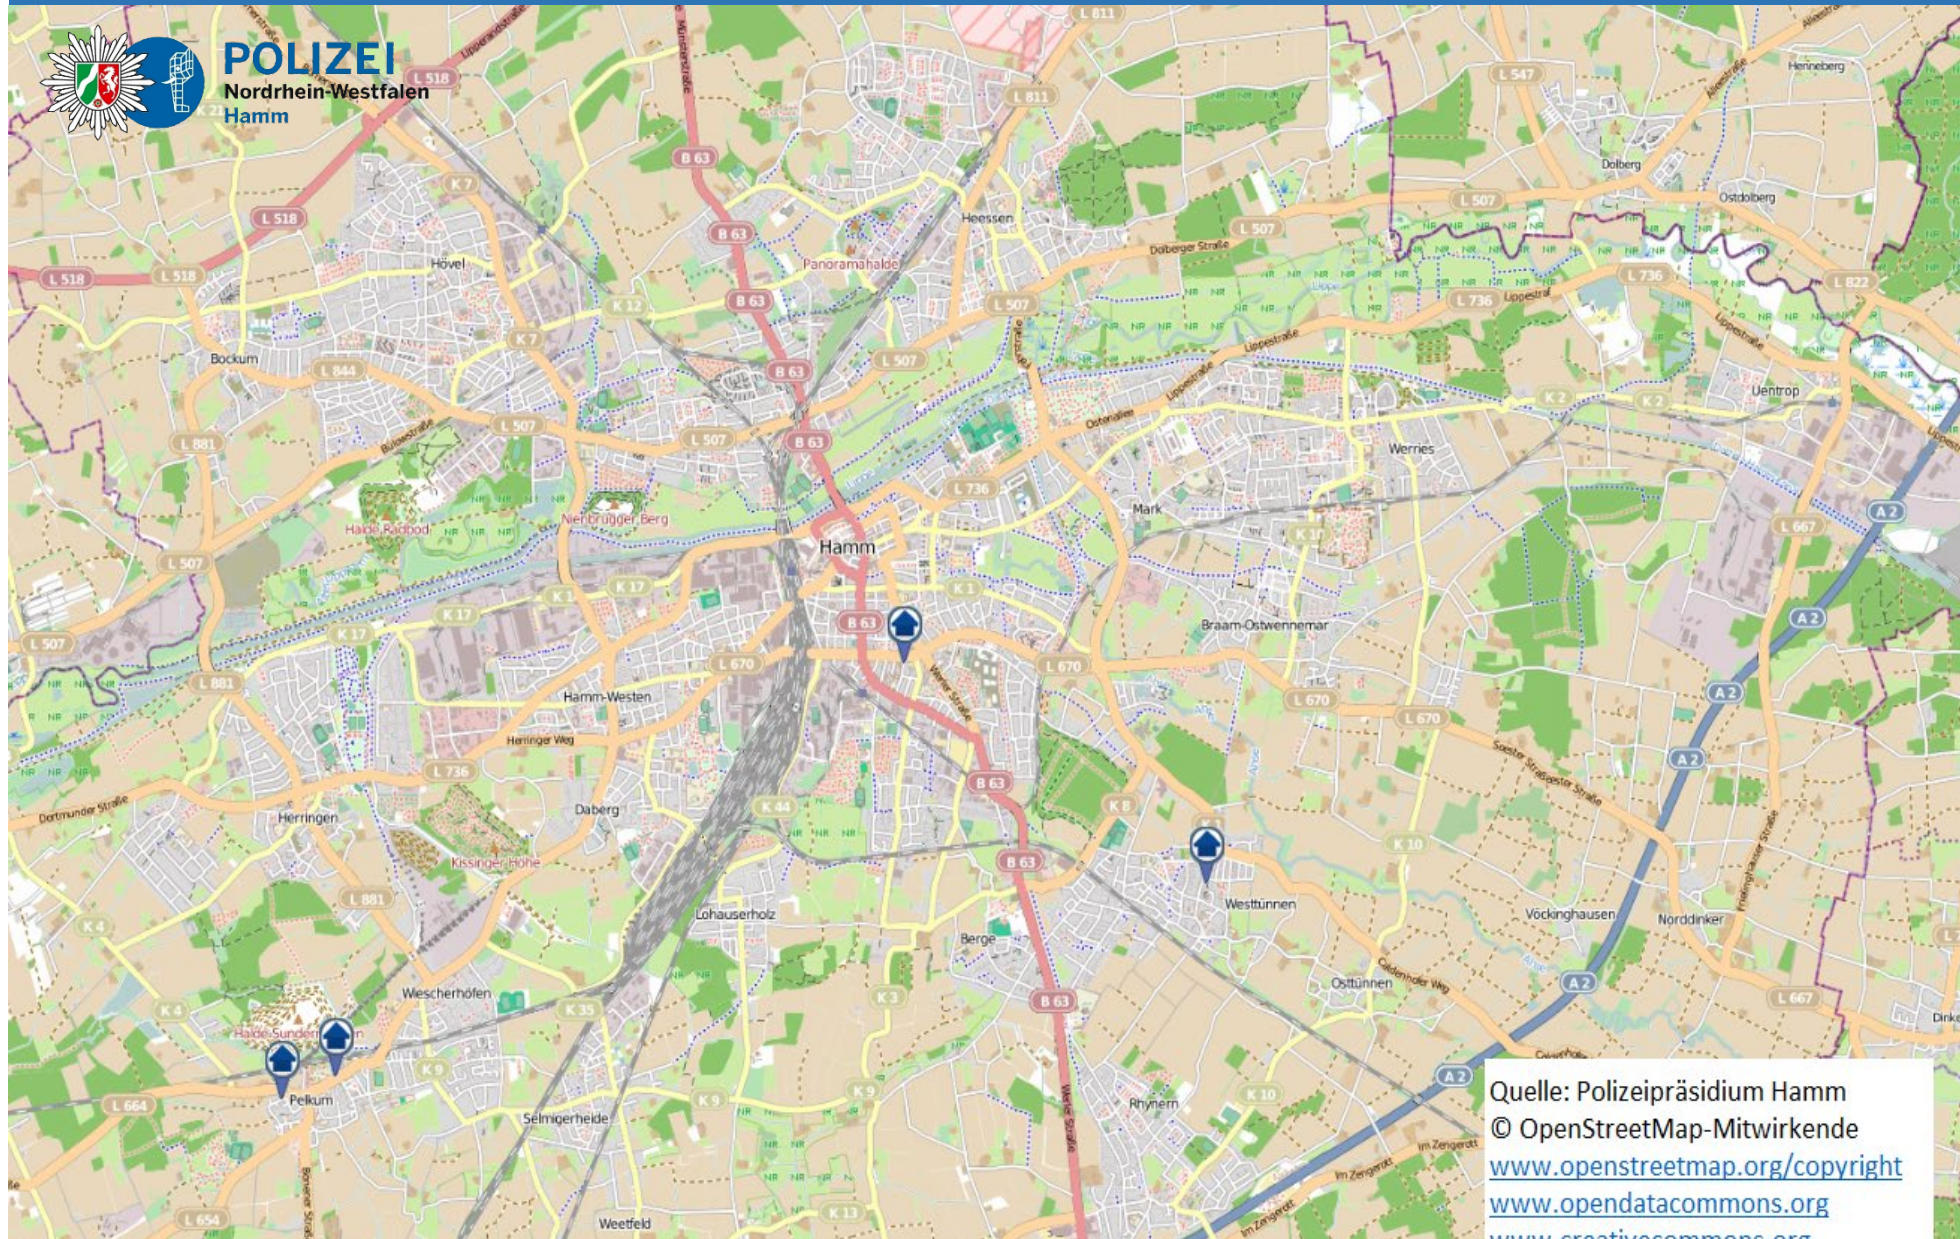

# 12.08. – 18.08.2019

**POLIZEI**  
Nordrhein-Westfalen  
Hamm

Quelle: Polizeipräsidium Hamm  
© OpenStreetMap-Mitwirkende  
[www.openstreetmap.org/copyright](http://www.openstreetmap.org/copyright)  
[www.opendatacommons.org](http://www.opendatacommons.org)  
[www.creativecommons.org](http://www.creativecommons.org)

**POLIZEI HAMM**

bürgerorientiert • professionell • rechtsstaatlich