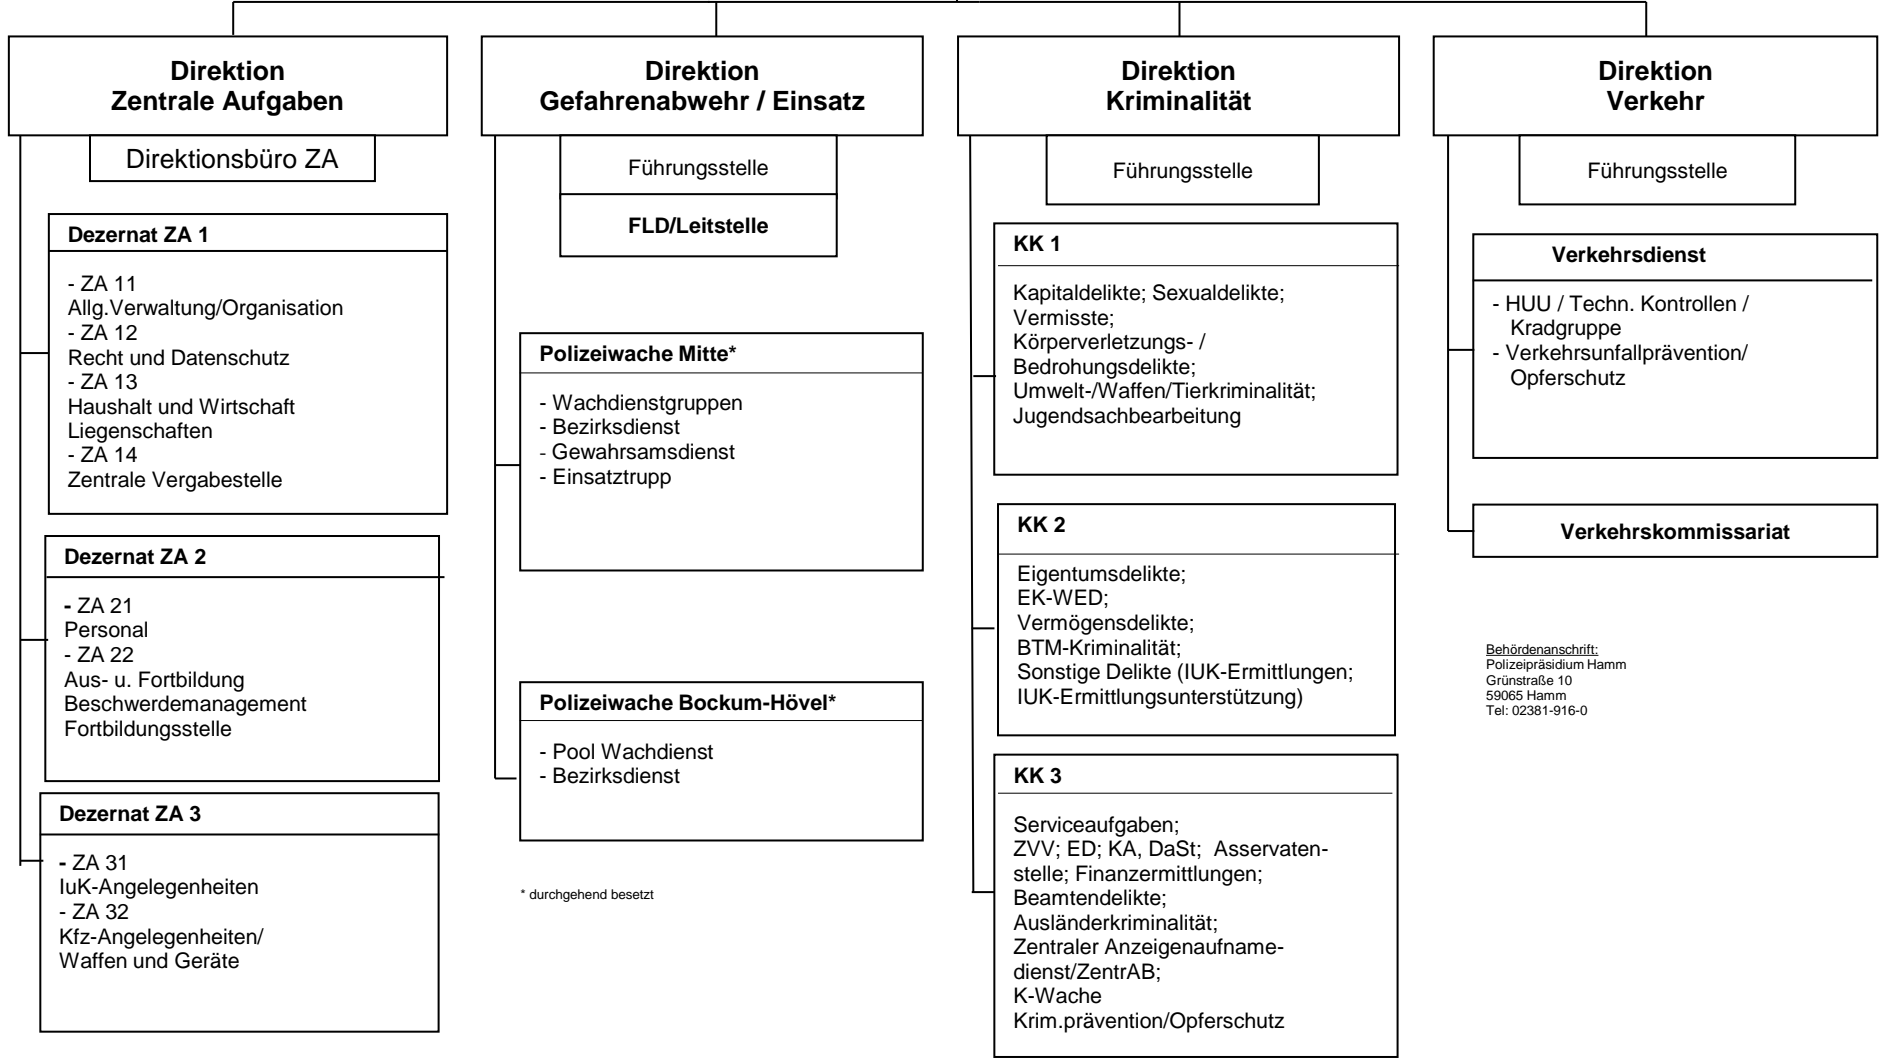

- Polizeibeirat
- Personalrat
- Schwerbehindertenvertretung
- Beauftragte

Leitungskonferenz

Polizeipräsident

Leitungsstab
- Behördenstrategie/ Behördencontrolling
- Zentrale Qualitätssicherungsstelle

Presse- und Öffentlichkeitsarbeit

Extremismusbeauftragter

Behördenanschrift:
Polizeipräsidium Hamm
Grünstraße 10
59065 Hamm
Tel: 02381-916-0

* durchgehend besetzt