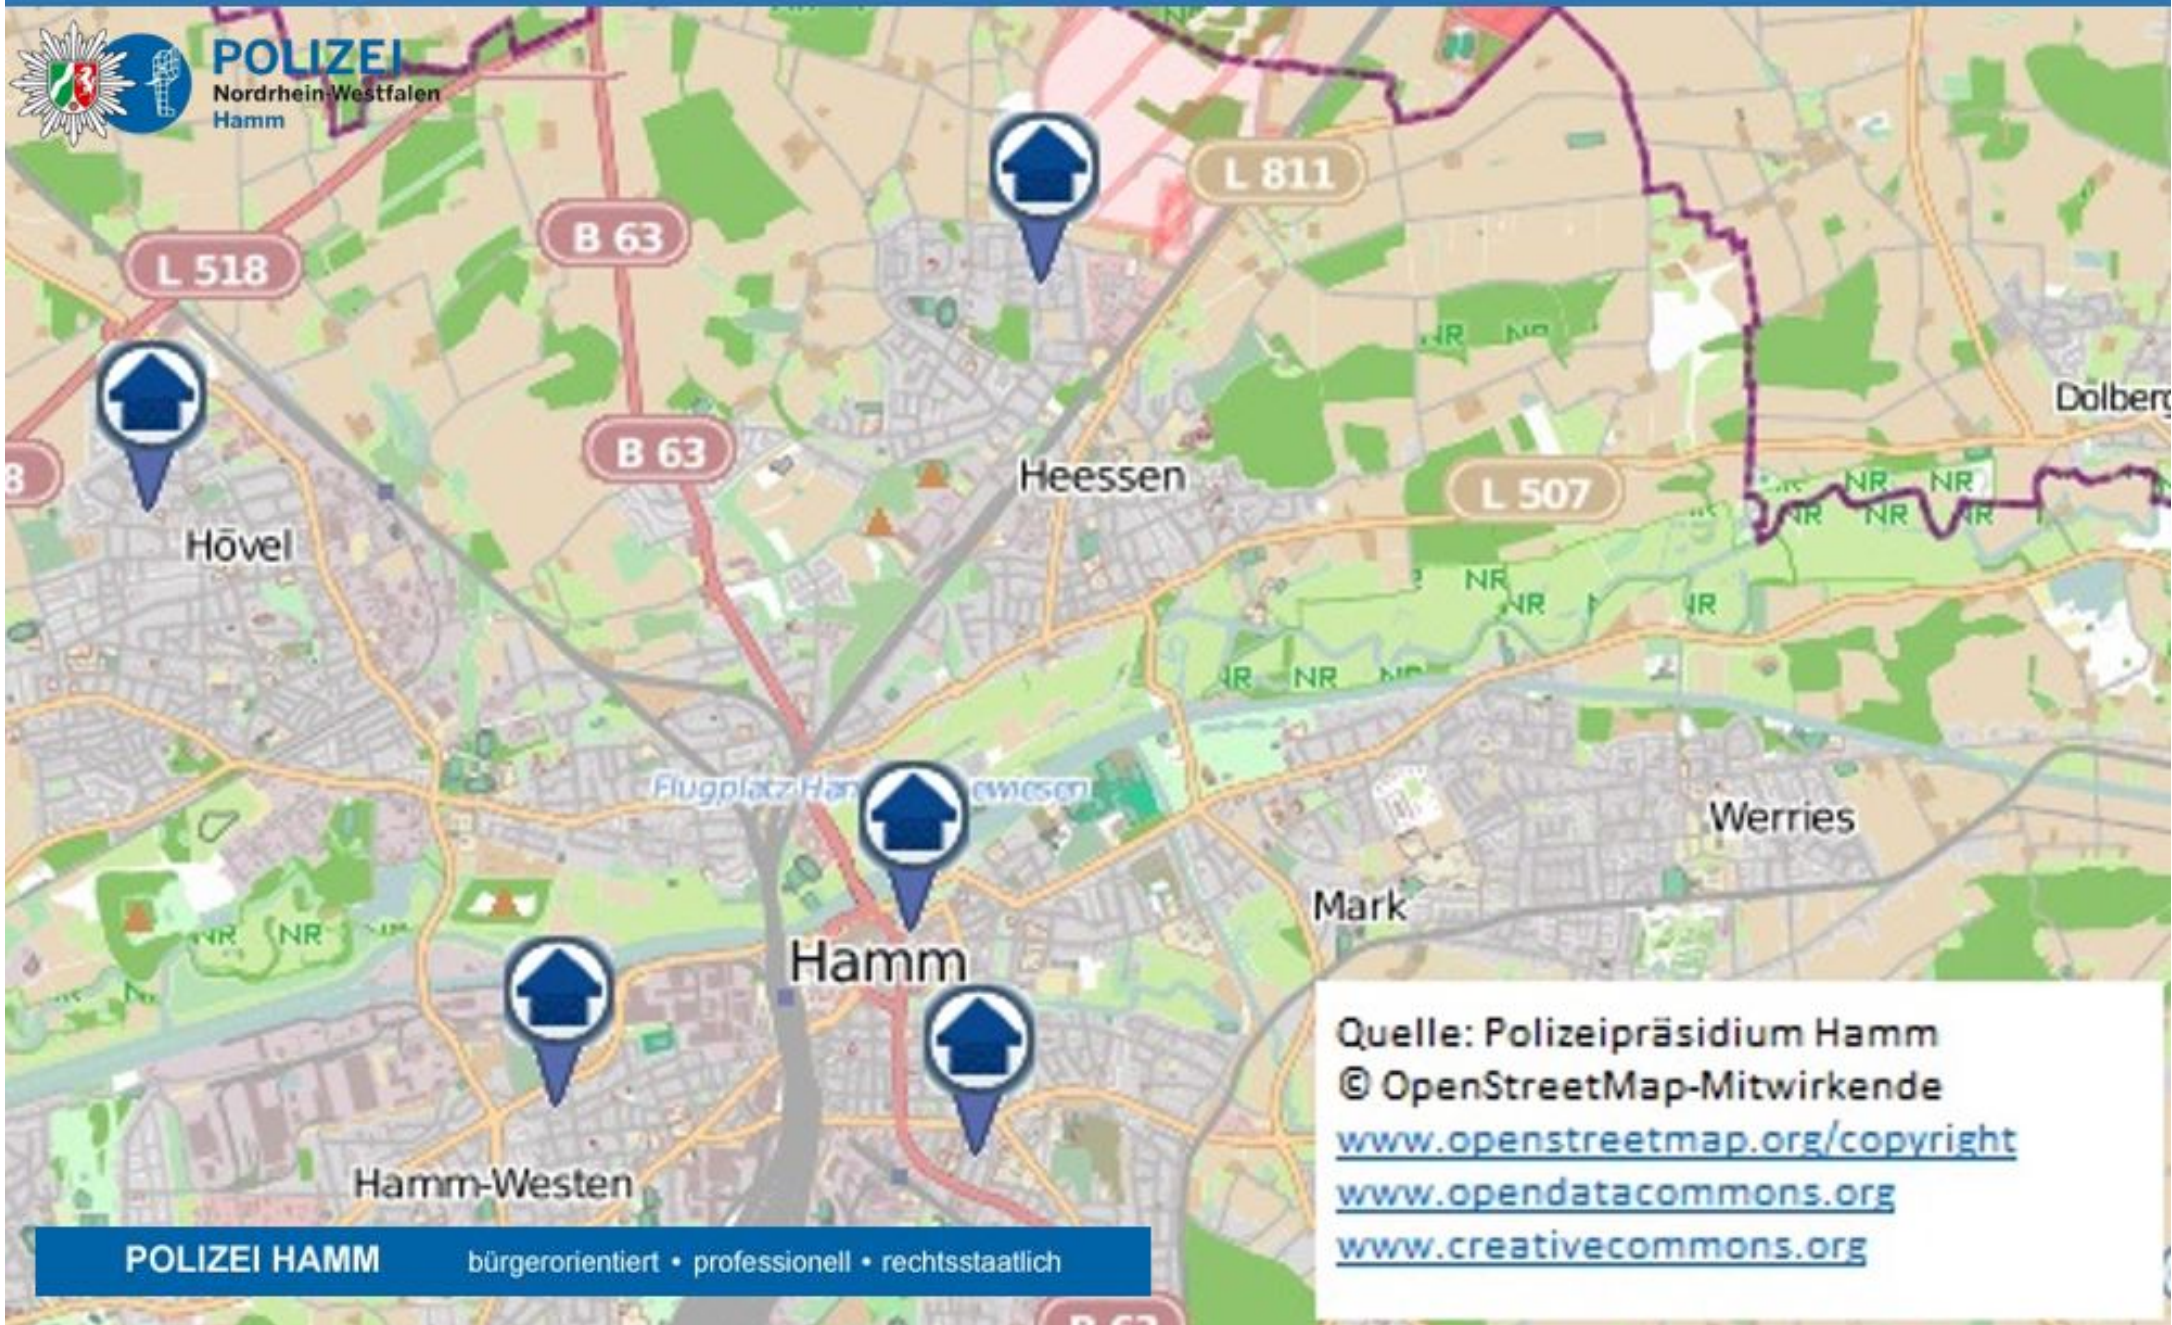

# Wohnungseinbruchs-Radar Hamm vom 17.-23.08.2020

**POLIZEI**  
Nordrhein-Westfalen  
Hamm

Quelle: Polizeipräsidium Hamm  
© OpenStreetMap-Mitwirkende  
[www.openstreetmap.org/copyright](http://www.openstreetmap.org/copyright)  
[www.opendatacommons.org](http://www.opendatacommons.org)  
[www.creativecommons.org](http://www.creativecommons.org)

**POLIZEI HAMM**

bürgerorientiert • professionell • rechtsstaatlich