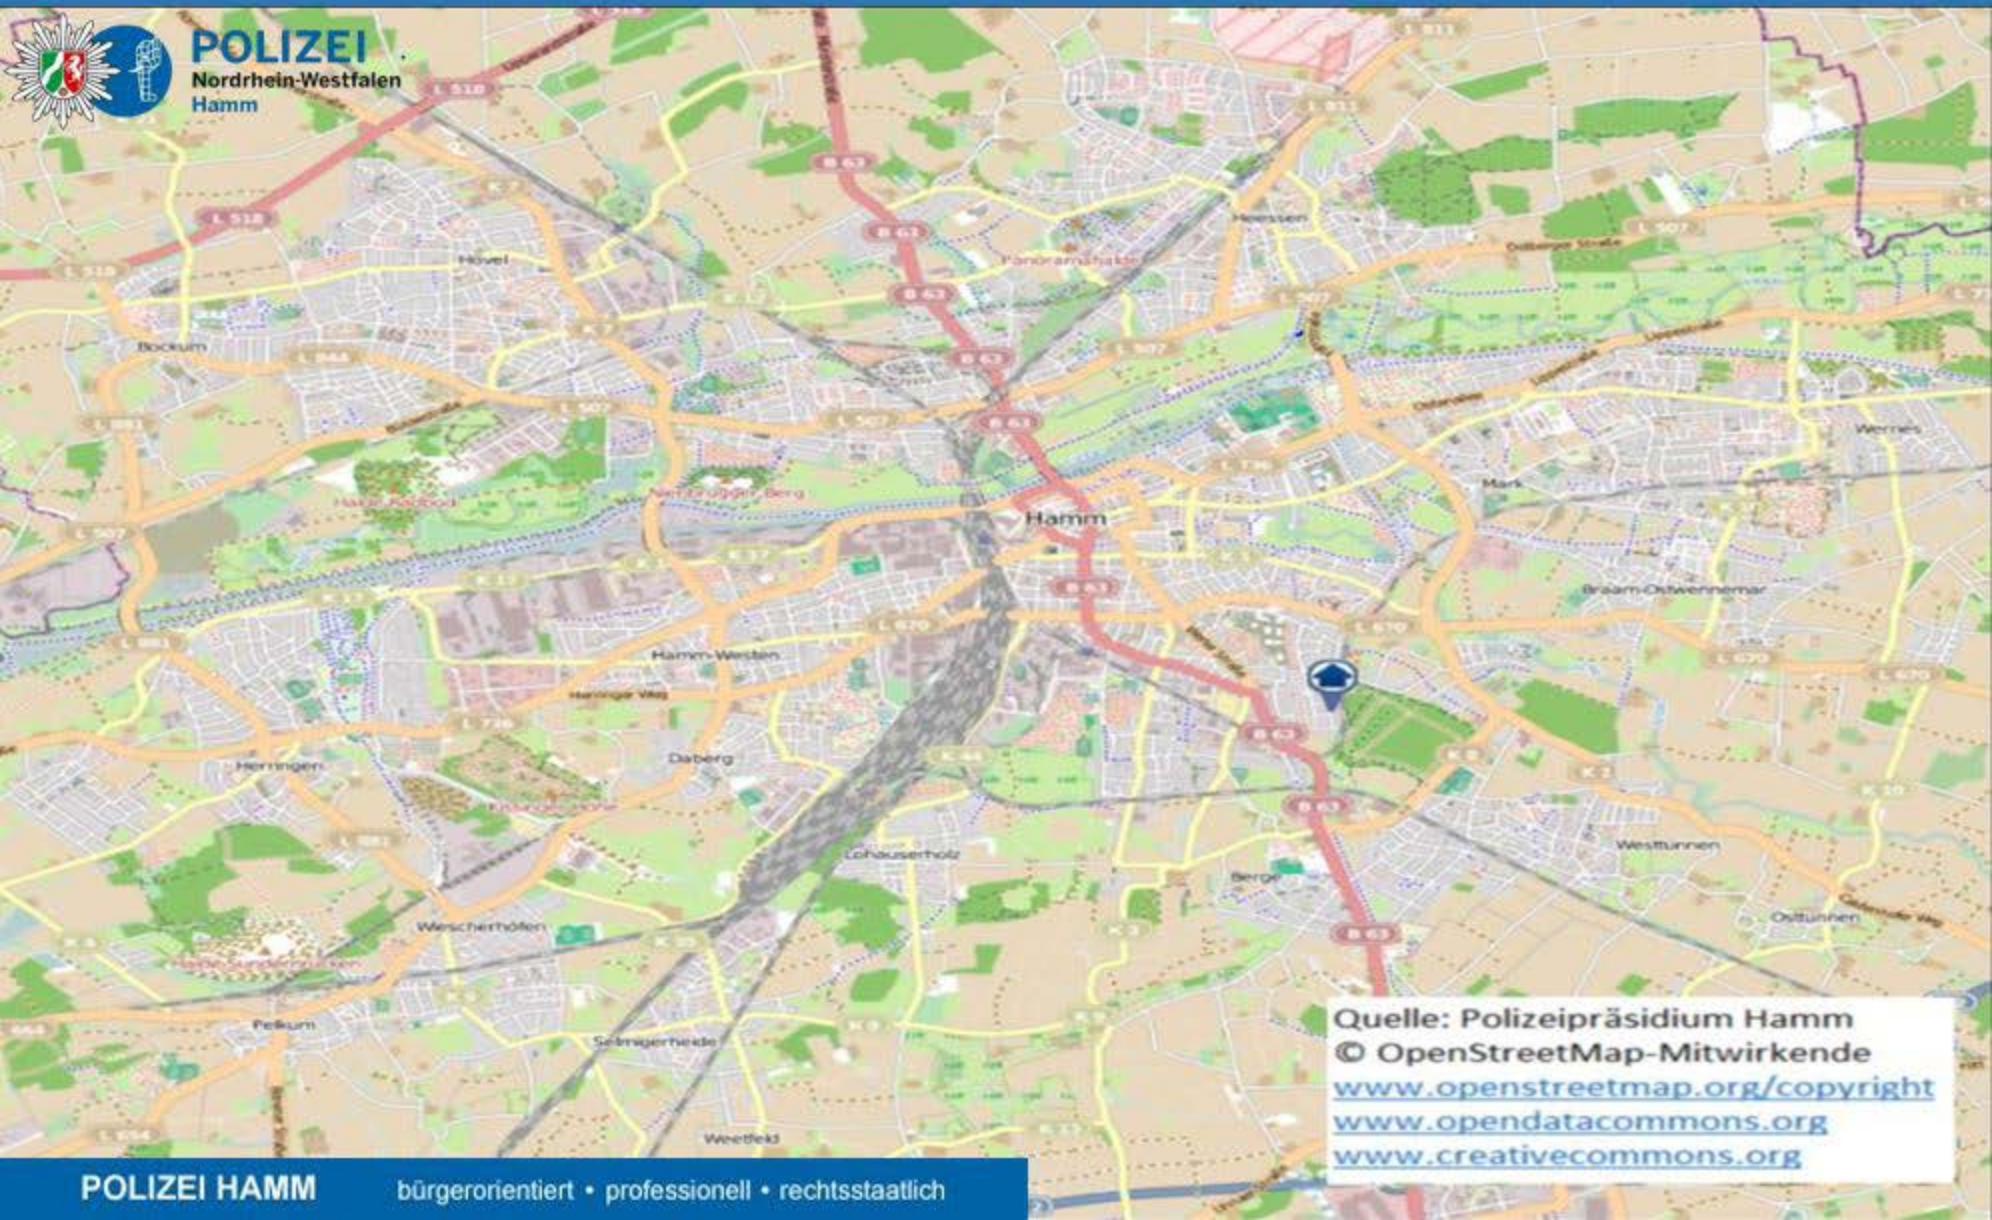

Wohnungseinbruchs-Radar Hamm vom 7.9. bis 13.9.2020

Quelle: Polizeipräsidium Hamm
© OpenStreetMap-Mitwirkende
www.openstreetmap.org/copyright
www.opendatacommons.org
www.creativecommons.org