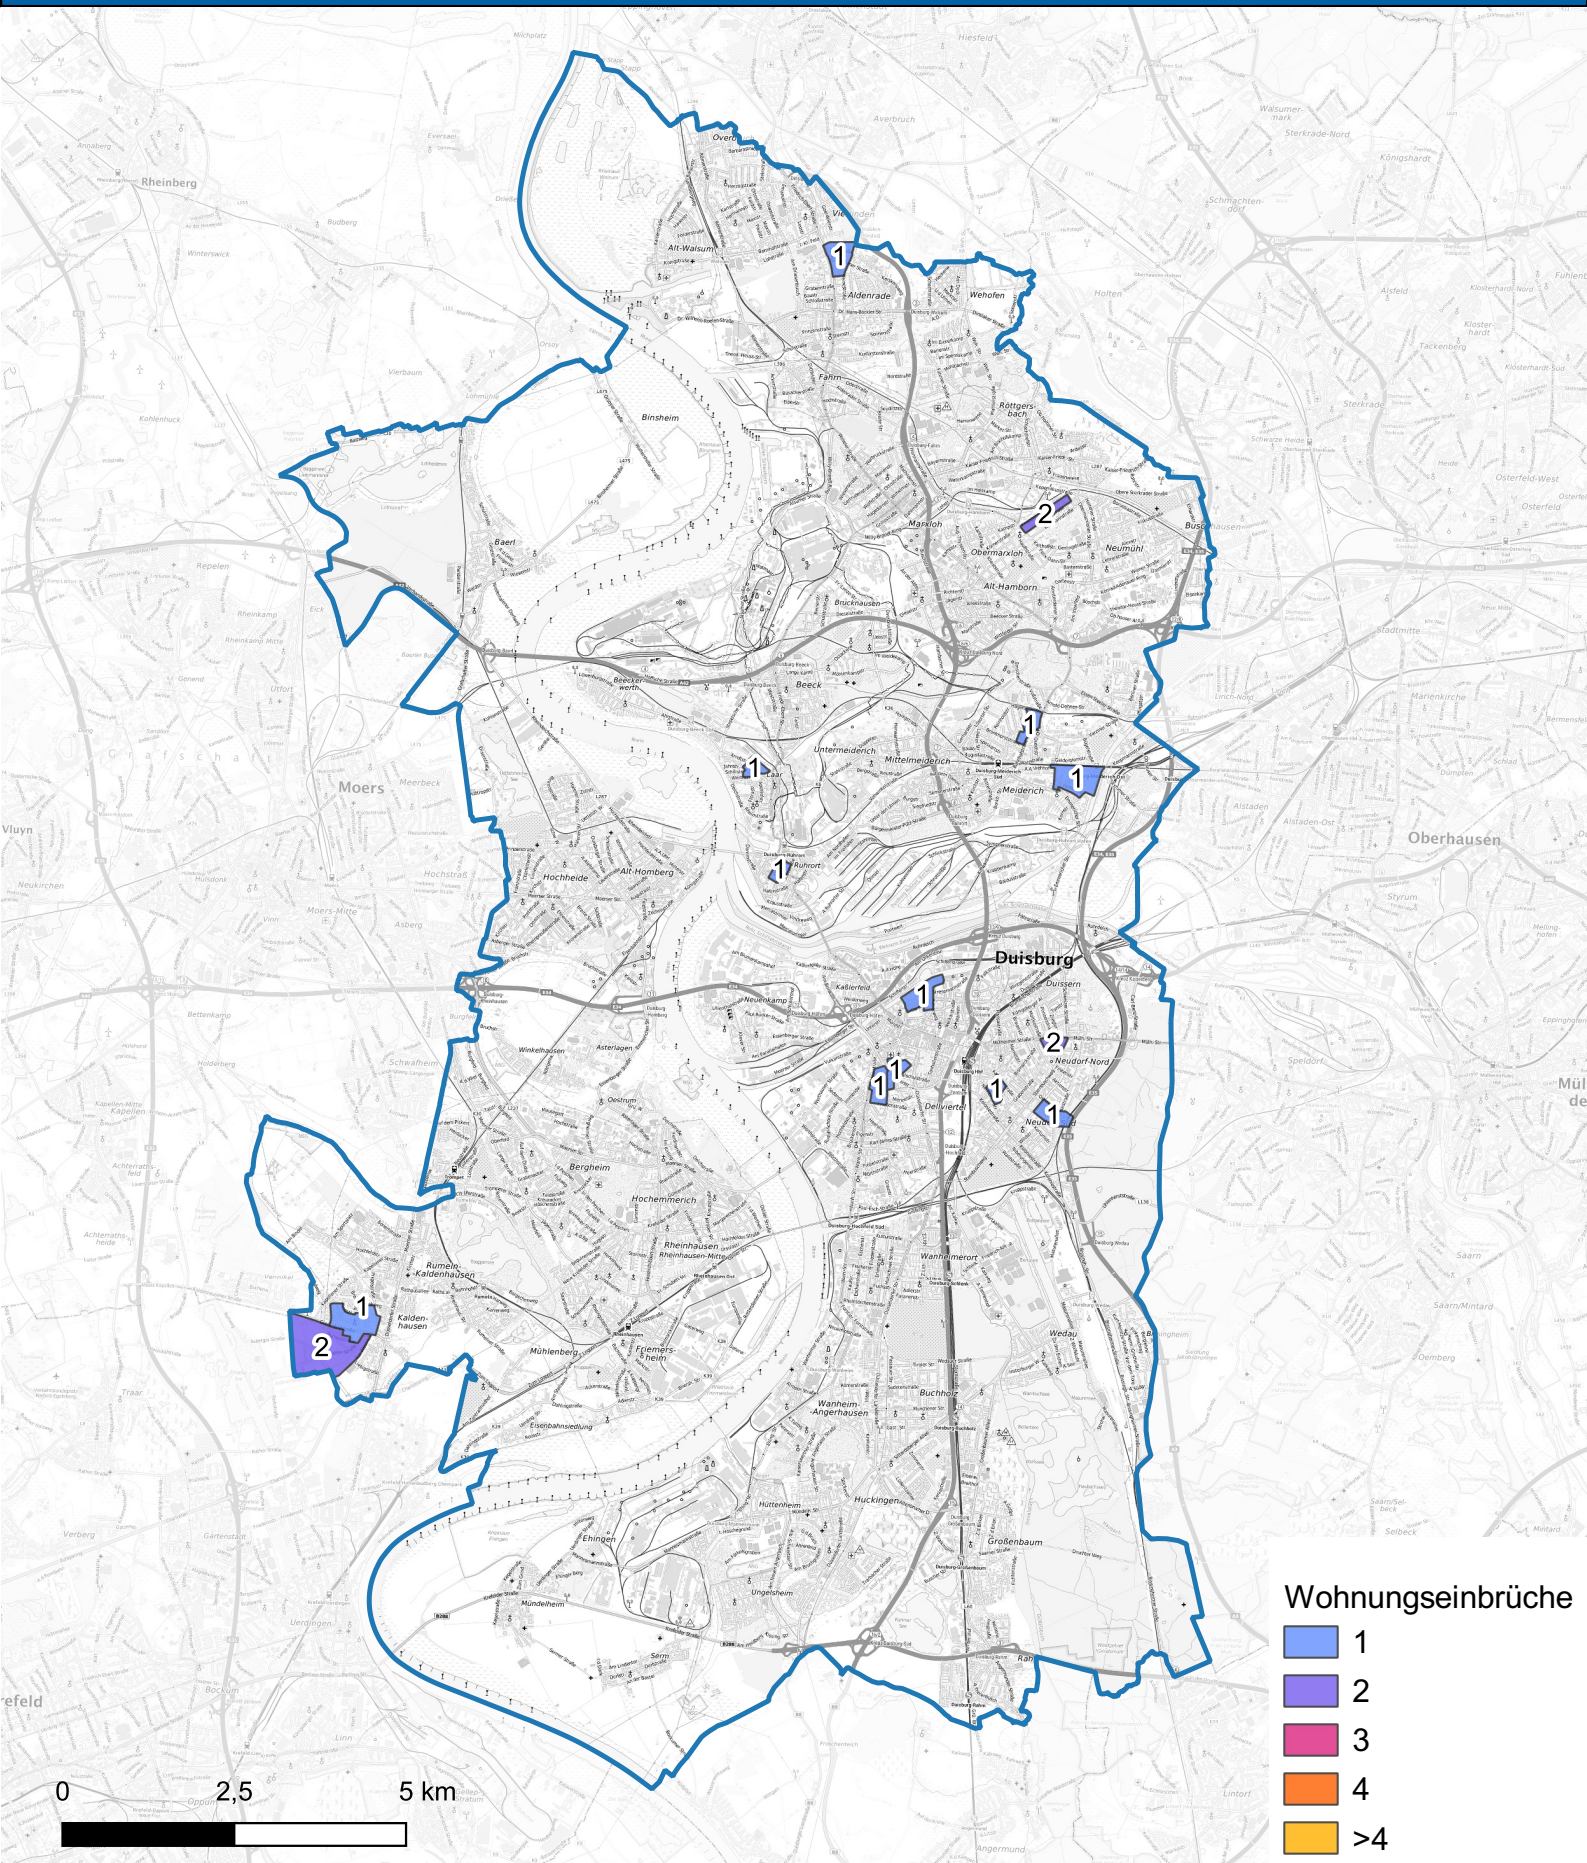

Wohnungseinbruchsradar für das Stadtgebiet Duisburg vom 20.01.2025 bis 26.01.2025

Hintergrundkarte: © Bundesamt für Kartographie und Geodäsie (2024)

Informationen zu Präventionshinweisen und Beratungsstellen der Polizei NRW finden Sie hier ["https://polizei.nrw/artikel/riegel-vor-sicher-ist-sicherer"](https://polizei.nrw/artikel/riegel-vor-sicher-ist-sicherer)

POLIZEI
Nordrhein-Westfalen
Duisburg