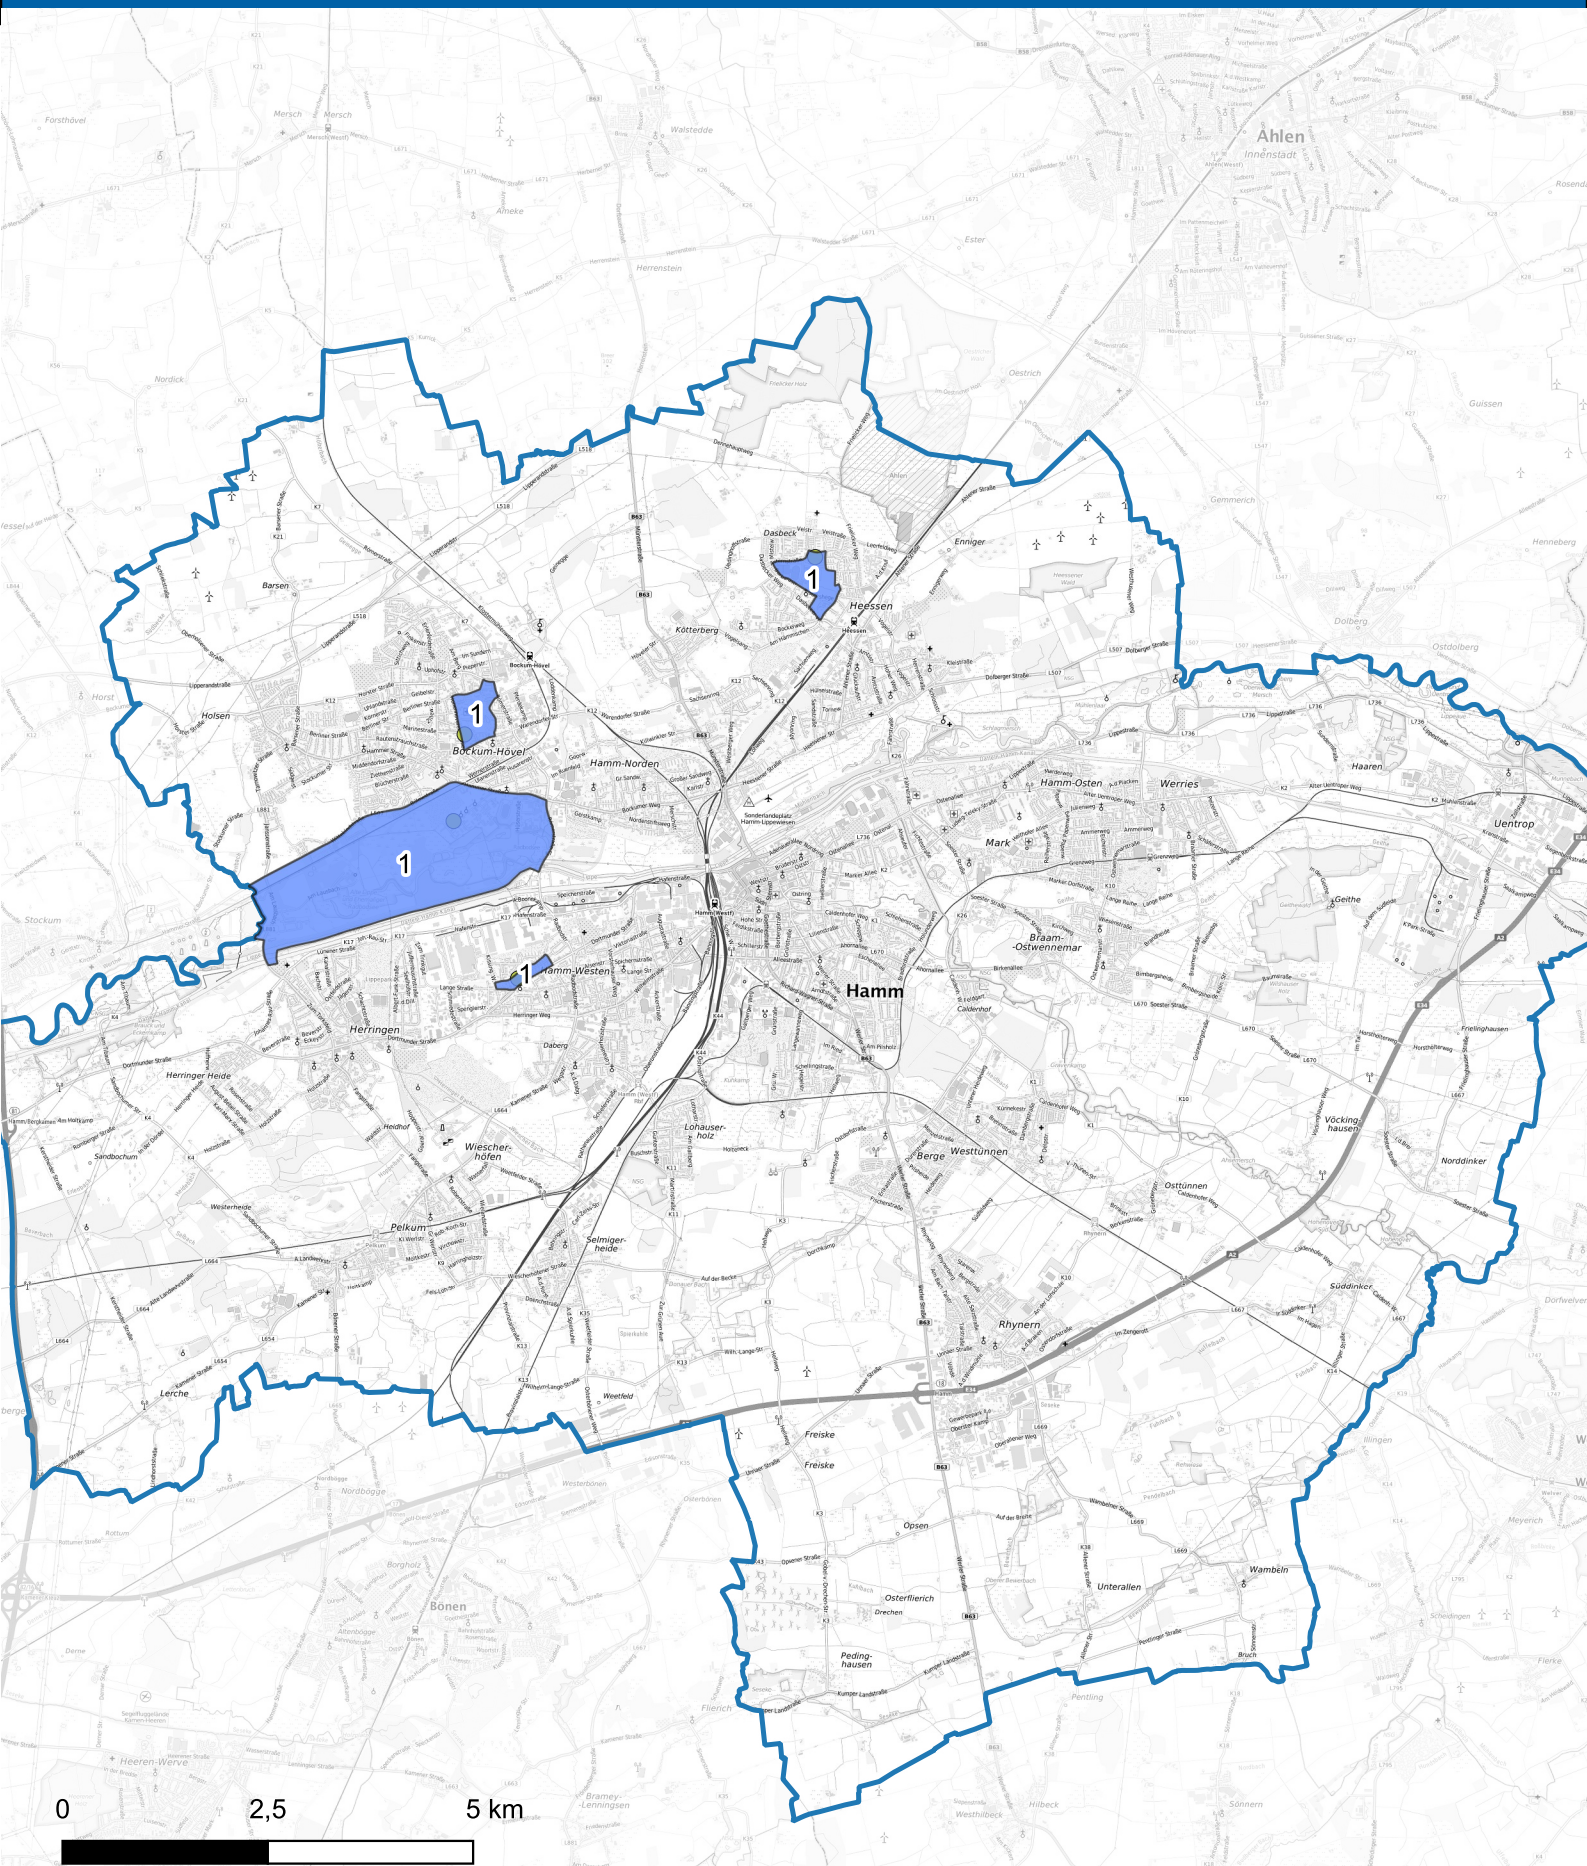

Wohnungseinbruchsradar für das Stadtgebiet Hamm vom 20.01.2025 bis 26.01.2025

Hintergrundkarte: © Bundesamt für Kartographie und Geodäsie (2024)

Informationen zu Präventionshinweisen und Beratungsstellen der Polizei NRW finden Sie hier ["https://polizei.nrw/artikel/riegel-vor-sicher-ist-sicherer"](https://polizei.nrw/artikel/riegel-vor-sicher-ist-sicherer)