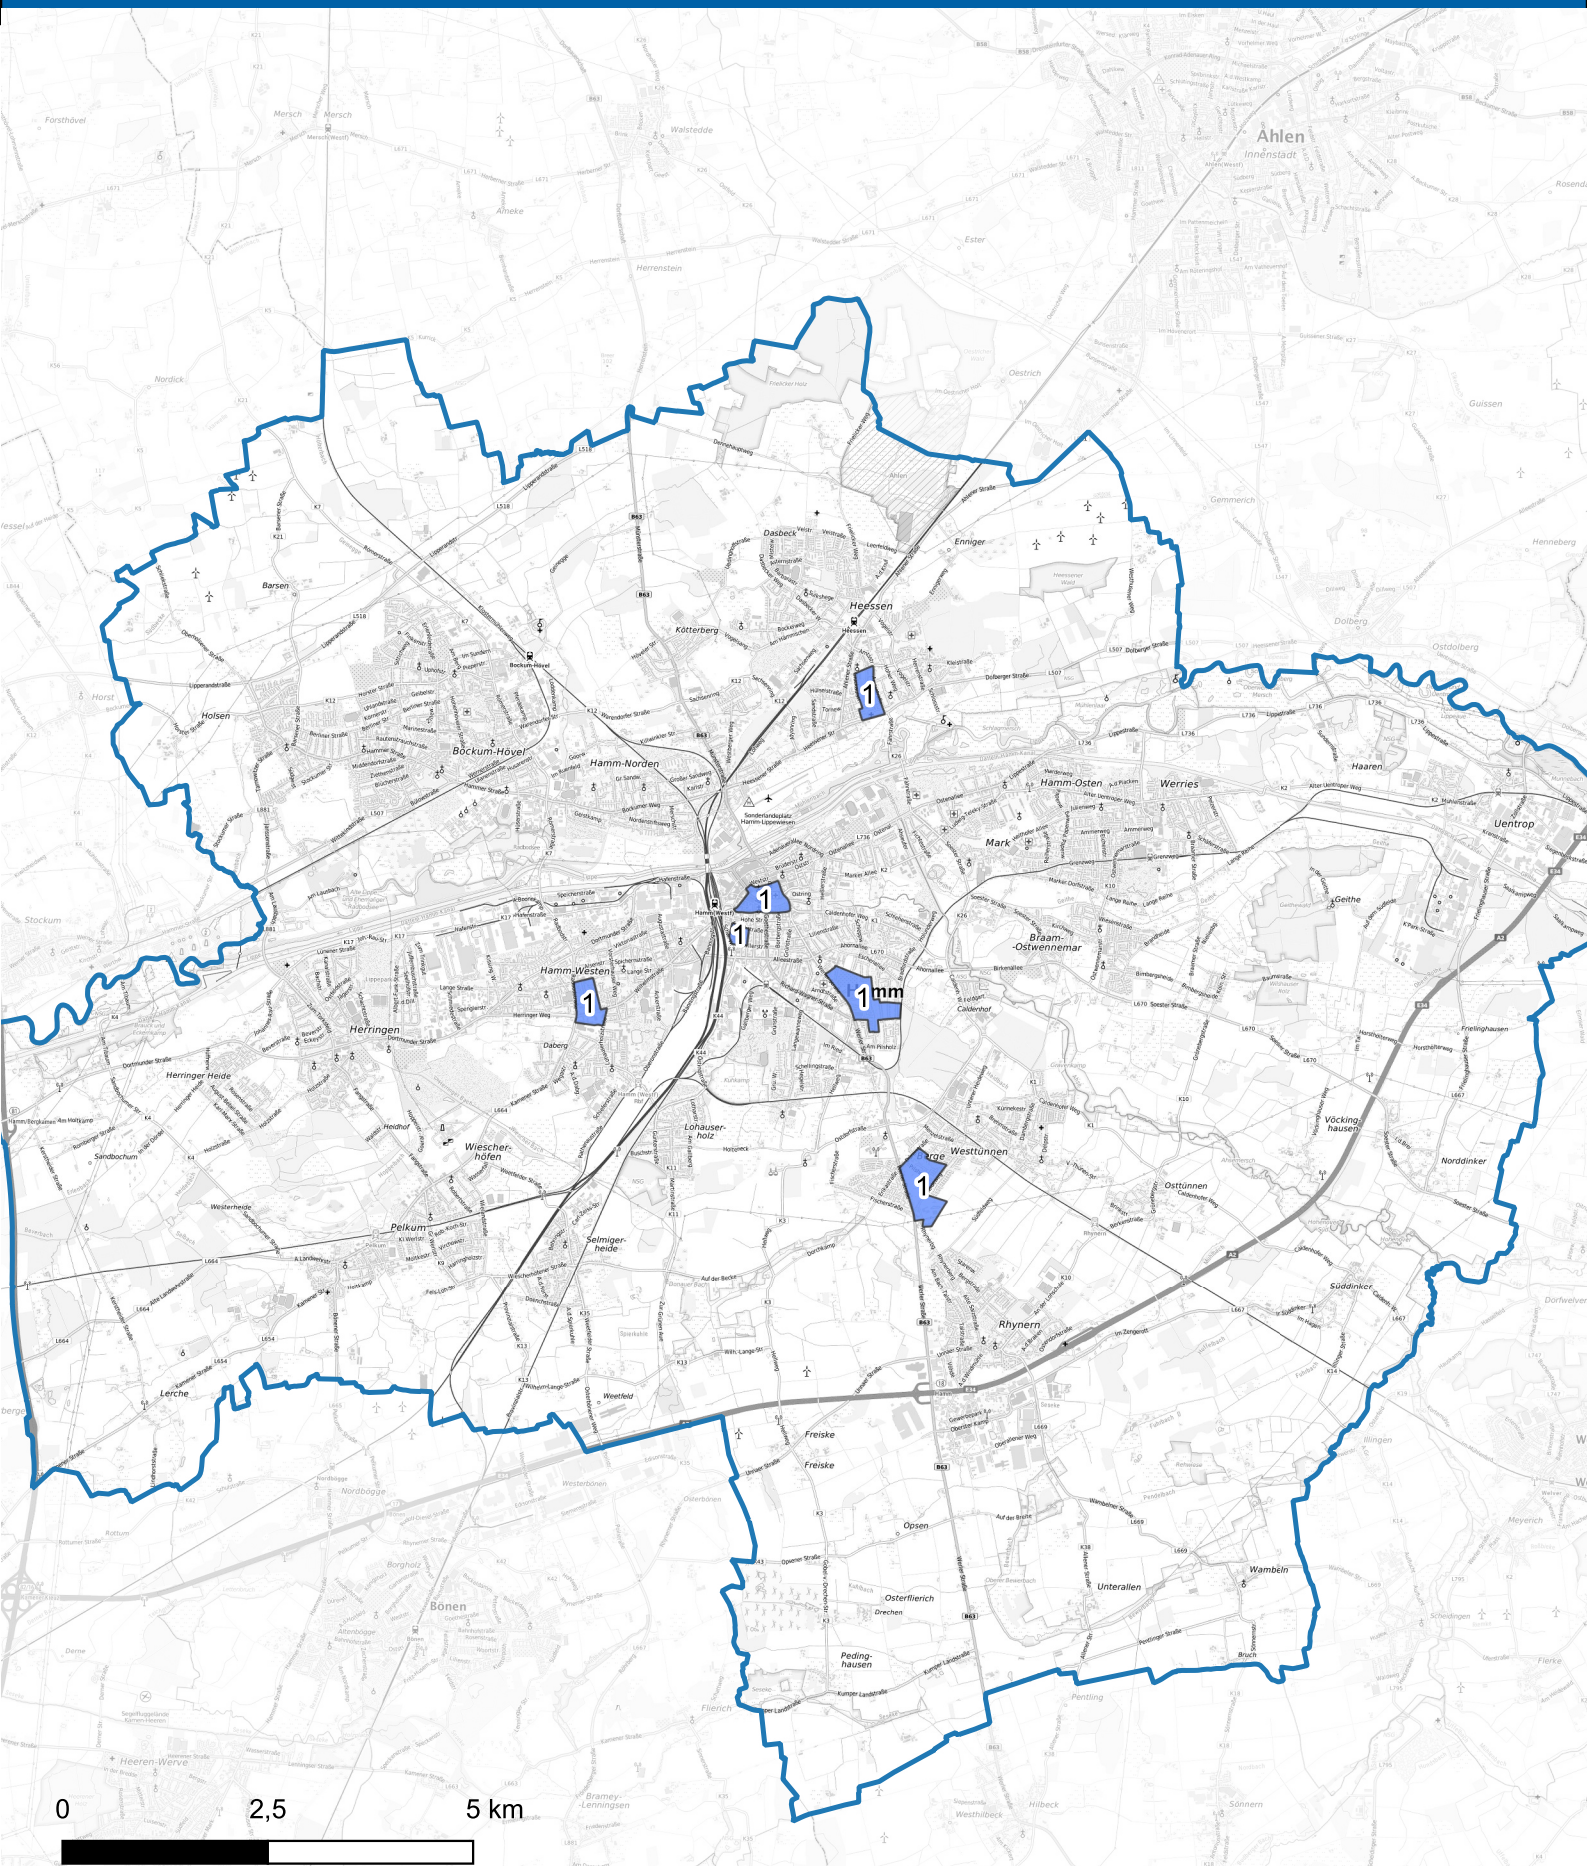

Wohnungseinbruchsradar für das Stadtgebiet Hamm vom 03.02.2025 bis 09.02.2025

Hintergrundkarte: © Bundesamt für Kartographie und Geodäsie (2024)

Informationen zu Präventionshinweisen und Beratungsstellen der Polizei NRW finden Sie hier ["https://polizei.nrw/artikel/riegel-vor-sicher-ist-sicherer"](https://polizei.nrw/artikel/riegel-vor-sicher-ist-sicherer)

POLIZEI
Nordrhein-Westfalen
Hamm