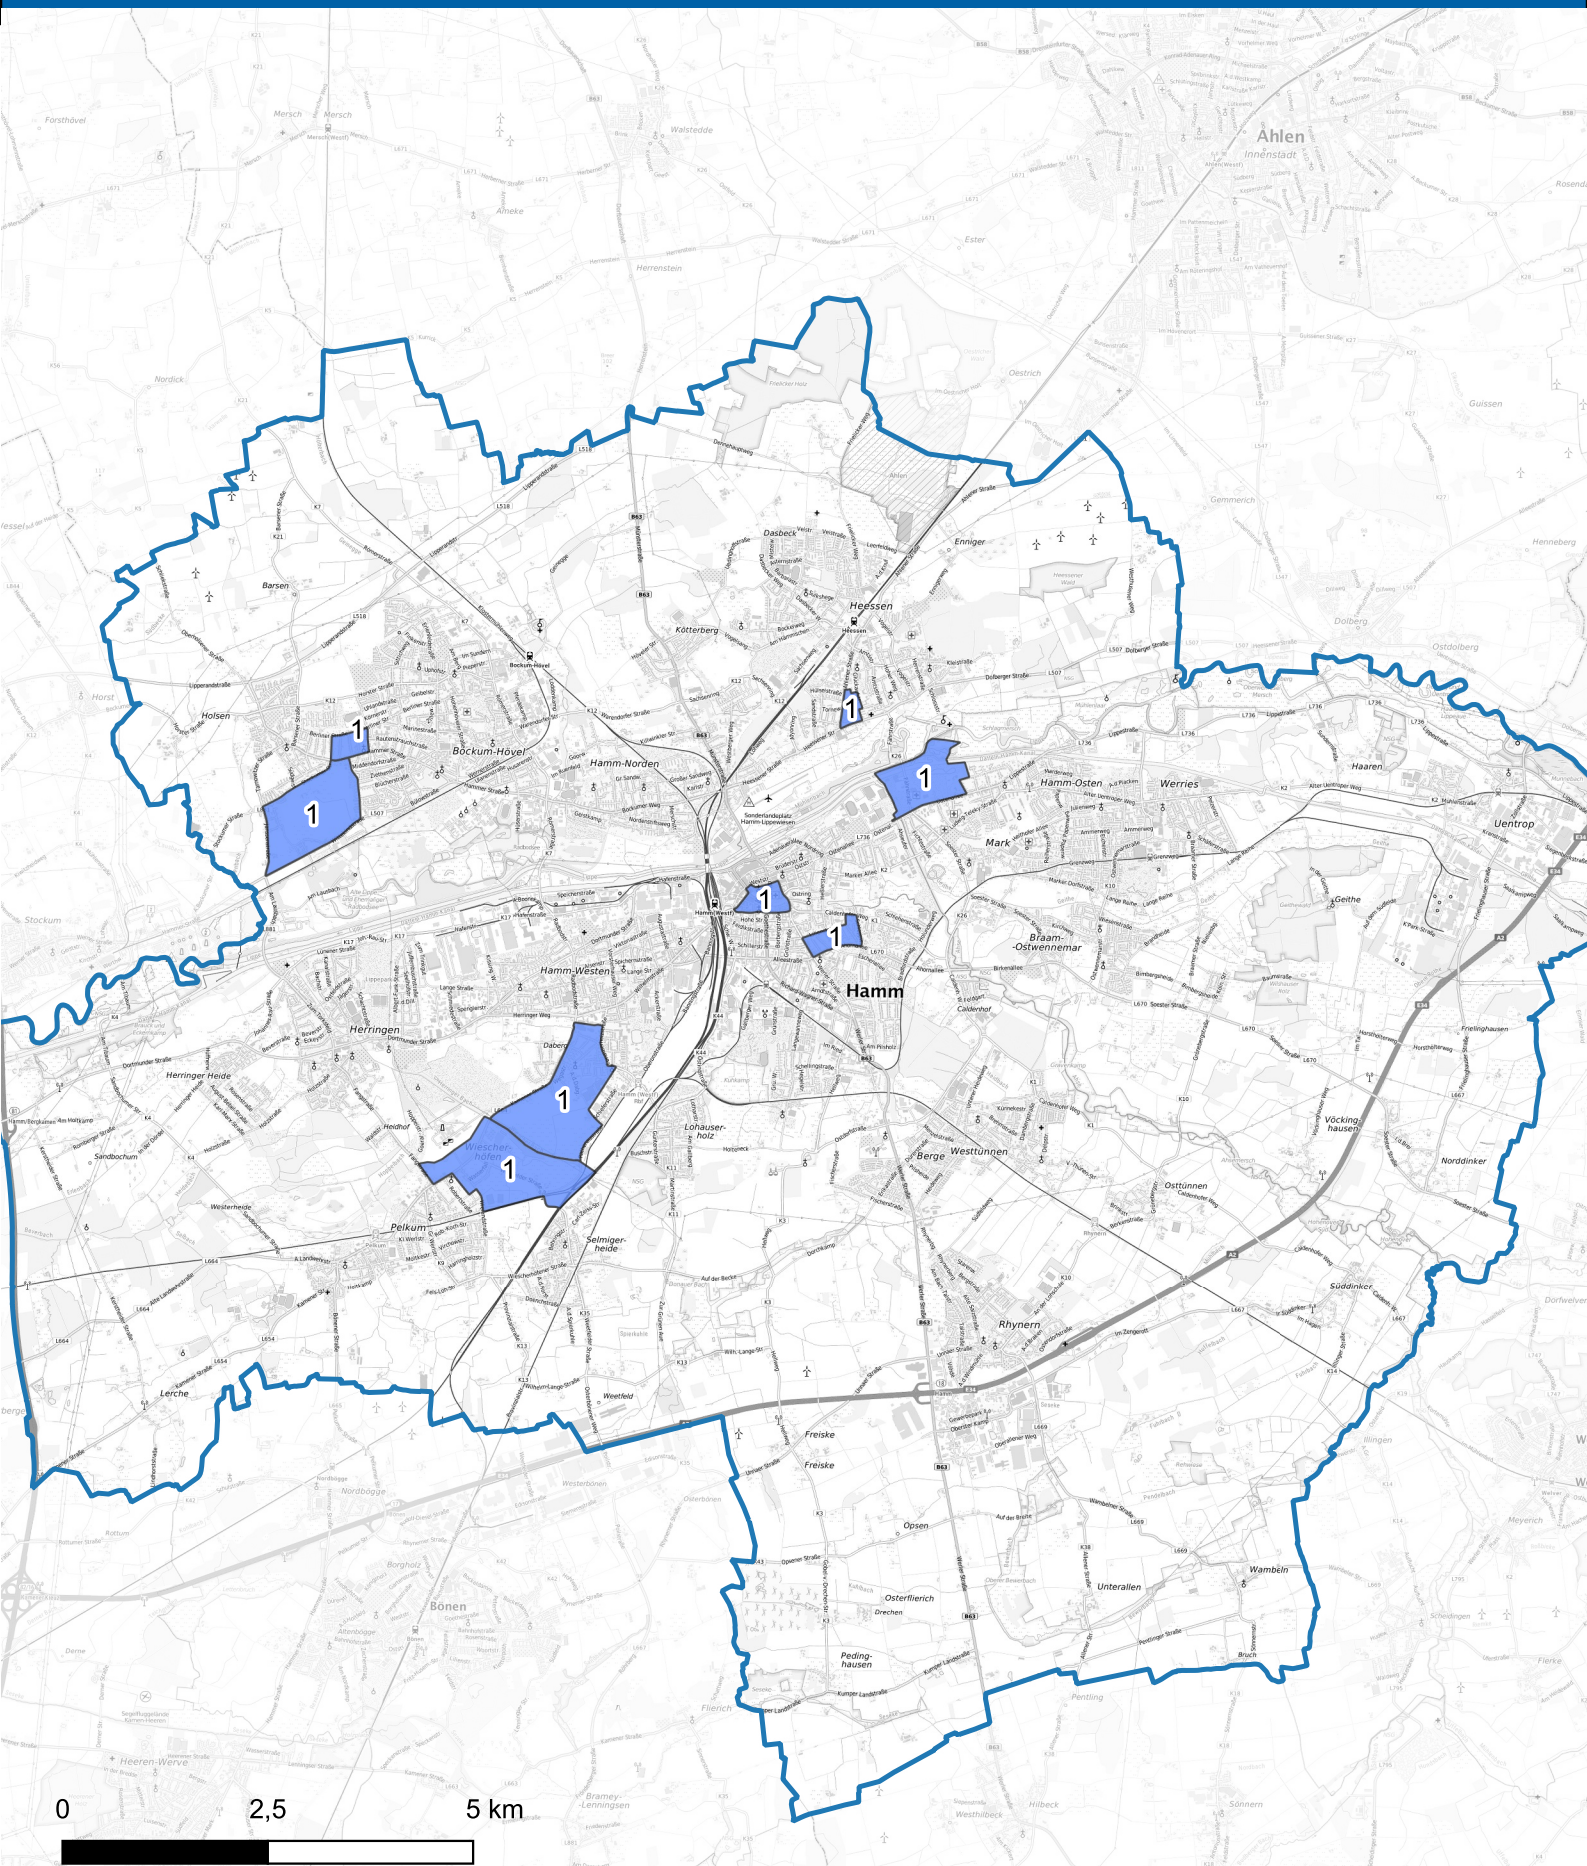

Wohnungseinbruchsradar für das Stadtgebiet Hamm vom 24.02.2025 bis 02.03.2025

Hintergrundkarte: © Bundesamt für Kartographie und Geodäsie (2024)

Informationen zu Präventionshinweisen und Beratungsstellen der Polizei NRW finden Sie hier ["https://polizei.nrw/artikel/riegel-vor-sicher-ist-sicherer"](https://polizei.nrw/artikel/riegel-vor-sicher-ist-sicherer)

POLIZEI
Nordrhein-Westfalen
Hamm