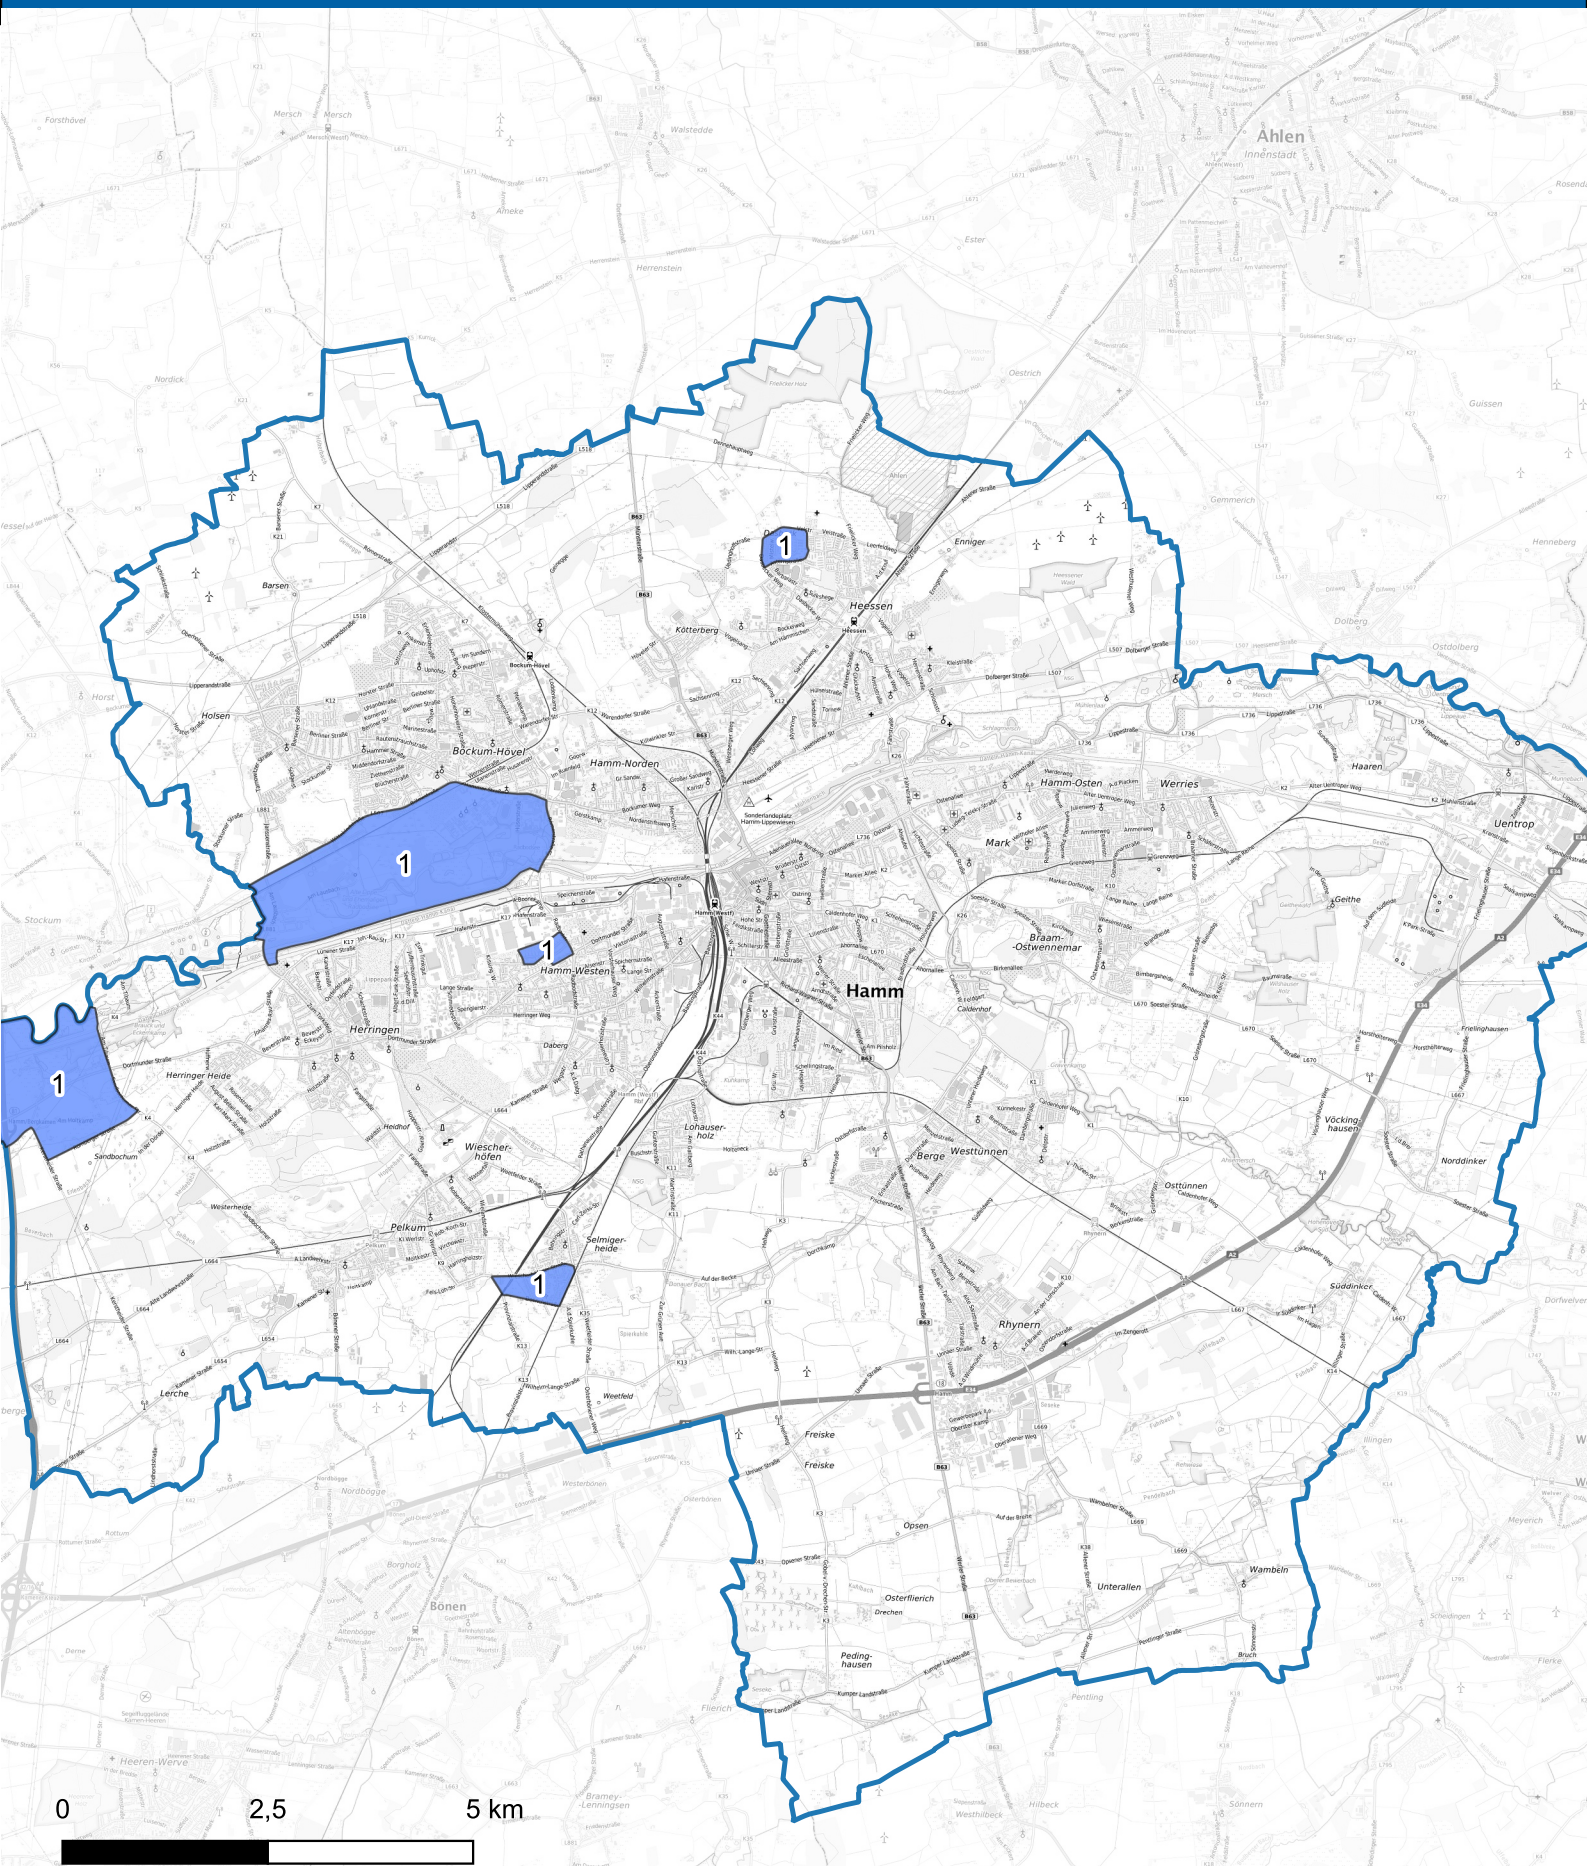

Wohnungseinbruchsradar für das Stadtgebiet Hamm vom 03.03.2025 bis 09.03.2025

Hintergrundkarte: © Bundesamt für Kartographie und Geodäsie (2024)

Informationen zu Präventionshinweisen und Beratungsstellen der Polizei NRW finden Sie hier ["https://polizei.nrw/artikel/riegel-vor-sicher-ist-sicherer"](https://polizei.nrw/artikel/riegel-vor-sicher-ist-sicherer)

POLIZEI
Nordrhein-Westfalen
Hamm